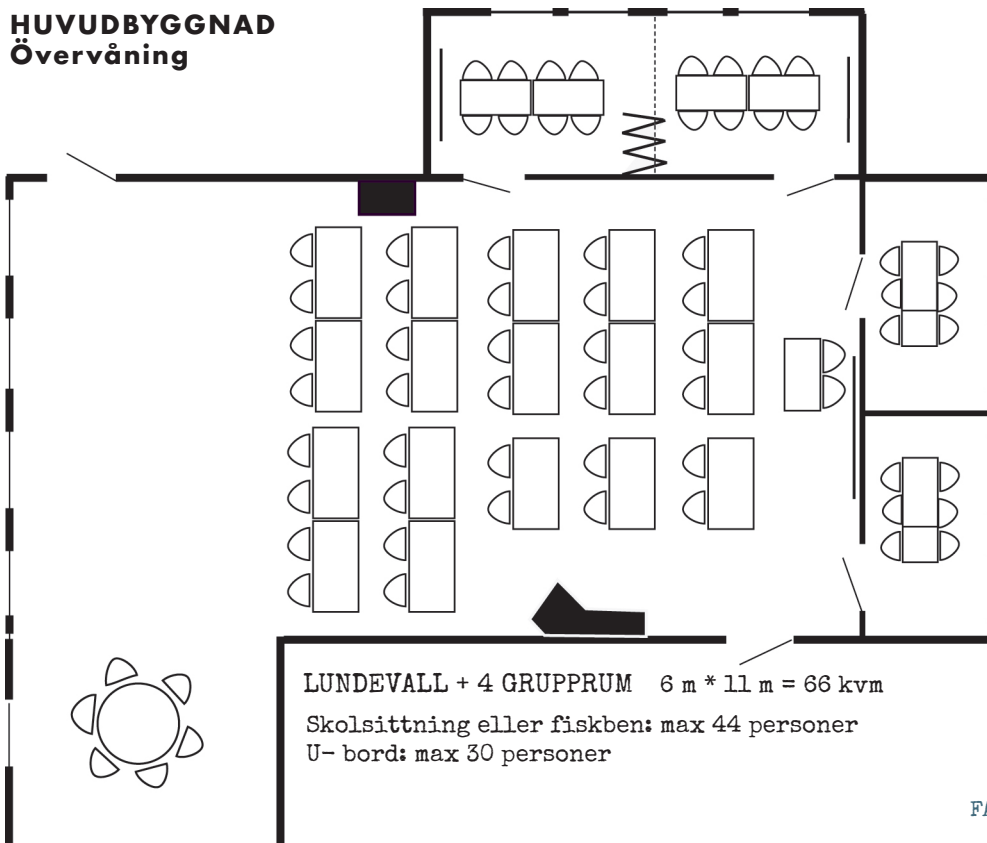

Mötesrum

KONFERENSLOKALER
& GRUPPRUM

HUVUDBYGGNAD Bottenvåning

SJÖJUNGFRUN 10 * 7 m = 70 kvm

Skolsittning: max 42 personer

U-bord: max 26 personer

Öar: max 32 personer

Bio: max 50 personer

SJÖVILLAN

VIKEN + GRUPPRUM 9 m * 4 m = 36 kvm (stora rummet)

Möblerade med ett ellipsformat bord för 19 personer.
Till lokalen hör två personligt inredda grupprum.

HUVUDBYGGNAD Övervåning

LUNDEVALL + 4 GRUPPRUM 6 m * 11 m = 66 kvm

Skolsittning eller fiskben: max 44 personer

U-bord: max 30 personer

FAGERUDD KONFERENS
Bredsandsvägen 63
749 48 Enköping

LYCKORNA

0171-802 90 • info@fagerudd.se

www.fagerudd.se

KONFERENSHUSET SKARPAN
Bottenvåning

STORA SKARPAN 12,9 m * 10,5 m = 135 kvm

Skolsittning: max 85 personer

Bio: max 135 pers

U-bord: 38 personer

Öar: max 74 personer

GÖSEN / GÄDDAN 7 m * 4 m = 28 kvm
Styrelsebord för max 16 personer

KONFERENSHUSET SKARPAN, övre våningsplan