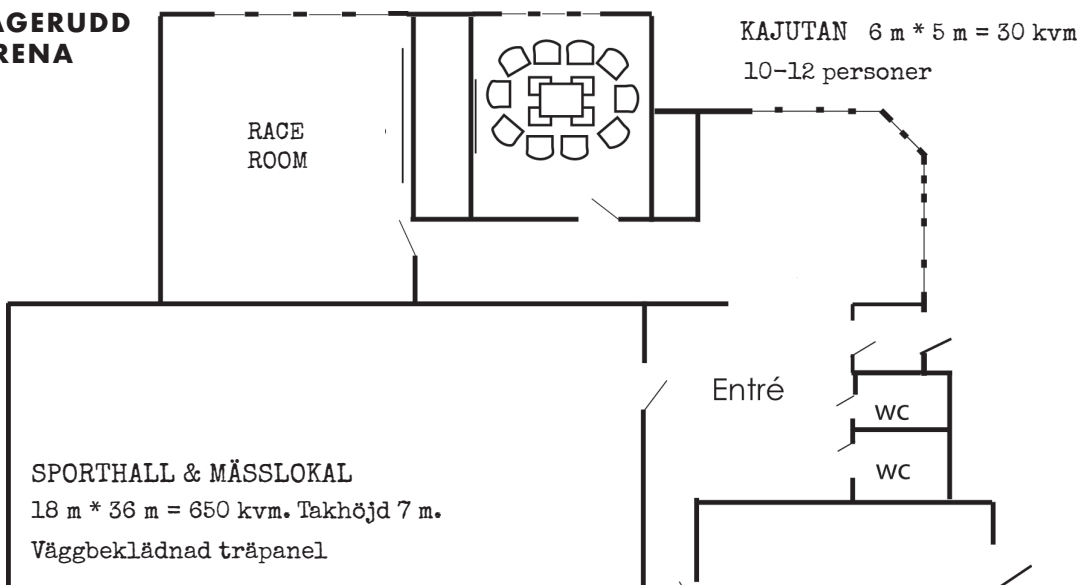

SJÖVILLAN

VIKEN + GRUPPRUM 9 m * 4 m = 36 kvm (stora rummet)

Möblerade med ett ellipsformat bord för 19 personer.
Till lokalen hör två personligt inredda grupprum.

HUVUDBYGGNAD Övervåning

LUNDEVALL + 4 GRUPPRUM 6 m * 11 m = 66 kvm

STORA SKARPAN 12,9 m * 10,5 m = 135 kvm

Skolsittning: max 85 personer

Bio: max 135 pers

U-bord: 38 personer

Öar: max 74 personer

GÖSEN / GÄDDAN 7 m * 4 m = 28 kvm
Styrelsebord för max 16 personer

KONFERENSHUSET SKARPAN, övre våningsplan

LILLA SKARPAN 7,7 m * 10,5 m = 80 kvm

Skolsittning: max 50 personer

Bio: max 60 pers

U-bord: 26 personer

Öar: max 40 personer

ANDEN / KNIPAN 7 m * 4 m = 28 kvm

Styrelsebord för max 16 personer. Som grupprum var för sig max 3 bord i varje och 8 stolar.

FAGERUDD ARENA

KAJUTAN 6 m * 5 m = 30 kvm

10-12 personer

SPORTHALL & MÄSSLOKAL

18 m * 36 m = 650 kvm. Takhöjd 7 m.

Väggbeklädnad träpanel