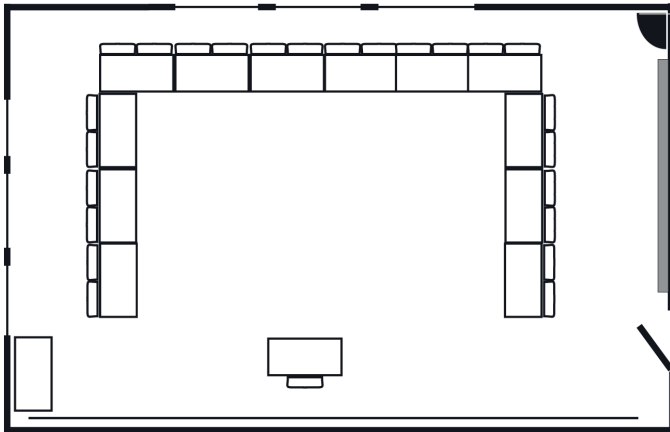

Mötesrum

KONFERENSLOKALER
& GRUPPRUM

HUVUDBYGGNAD Bottenvåning

SJÖJUNGFRUN 10 * 7 m = 70 kvm

Skolsittning: max 42 personer

U-bord: max 26 personer

Öar: max 32 personer

Bio: max 50 personer

SJÖVILLAN

VIKEN + GRUPPRUM 9 m * 4 m = 36 kvm (stora rummet)

Möblerade med ett ellipsformat bord för 19 personer.
Till lokalen hör två personligt inredda grupprum.

HUVUDBYGGNAD Övervåning

LUNDEVALL + 4 GRUPPRUM 6 m * 11 m = 66 kvm

STORA SKARPAN 12,9 m * 10,5 m = 135 kvm

Skolsittning: max 85 personer

Bio: max 135 pers

U-bord: 38 personer

Öar: max 74 personer

GÖSEN / GÄDDAN 7 m * 4 m = 28 kvm
Styrelsebord för max 16 personer

KONFERENSHUSET SKARPAN, övre våningsplan

LILLA SKARPAN 7,7 m * 10,5 m = 80 kvm

Skolsittning: max 50 personer

Bio: max 60 pers

U-bord: 26 personer

Öar: max 40 personer

ANDEN / KNIPAN 7 m * 4 m = 28 kvm

Styrelsebord för max 16 personer. Som grupprum var för sig max 3 bord i varje och 8 stolar.