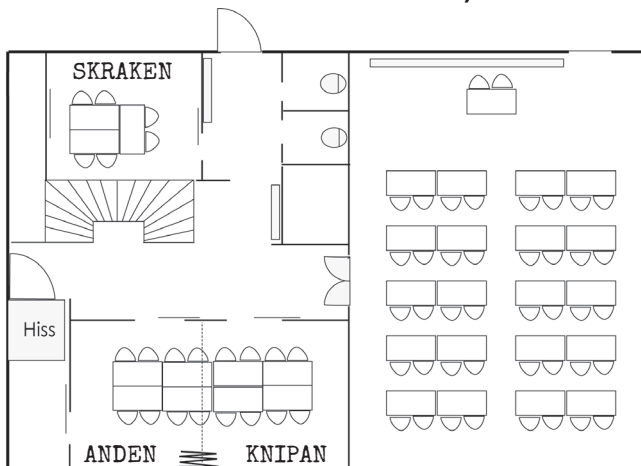

SJÖVILLAN

VIKEN + GRUPPRUM 9 m * 4 m = 36 kvm (stora rummet)

Möblerade med ett ellipsformat bord för 19 personer.
Till lokalen hör två personligt inredda grupprum.

HUVUDBYGGNAD Övervåning

LUNDEVALL + 4 GRUPPRUM 6 m * 11 m = 66 kvm

Skolsittning eller fiskben: max 44 personer

U-bord: max 30 personer

FAGERUDD KONFERENS
Bredsandsvägen 63
749 48 Enköping

LYCKORNA

0171-802 90 • info@fagerudd.se

www.fagerudd.se

KONFERENSHUSET SKARPAN
Bottenvåning

STORA SKARPAN 12,9 m * 10,5 m = 135 kvm

Skolsittning: max 85 personer

Bio: max 135 pers

U-bord: 38 personer

Öar: max 74 personer

GÖSEN / GÄDDAN 7 m * 4 m = 28 kvm
Styrelsebord för max 16 personer

KONFERENSHUSET SKARPAN, övre våningsplan

LILLA SKARPAN 7,7 m * 10,5 m = 80 kvm

Skolsittning: max 50 personer

Bio: max 60 pers

U-bord: 26 personer

Öar: max 40 personer

ANDEN / KNIPAN 7 m * 4 m = 28 kvm

Styrelsebord för max 16 personer. Som grupprum var för sig max 3 bord i varje och 8 stolar.