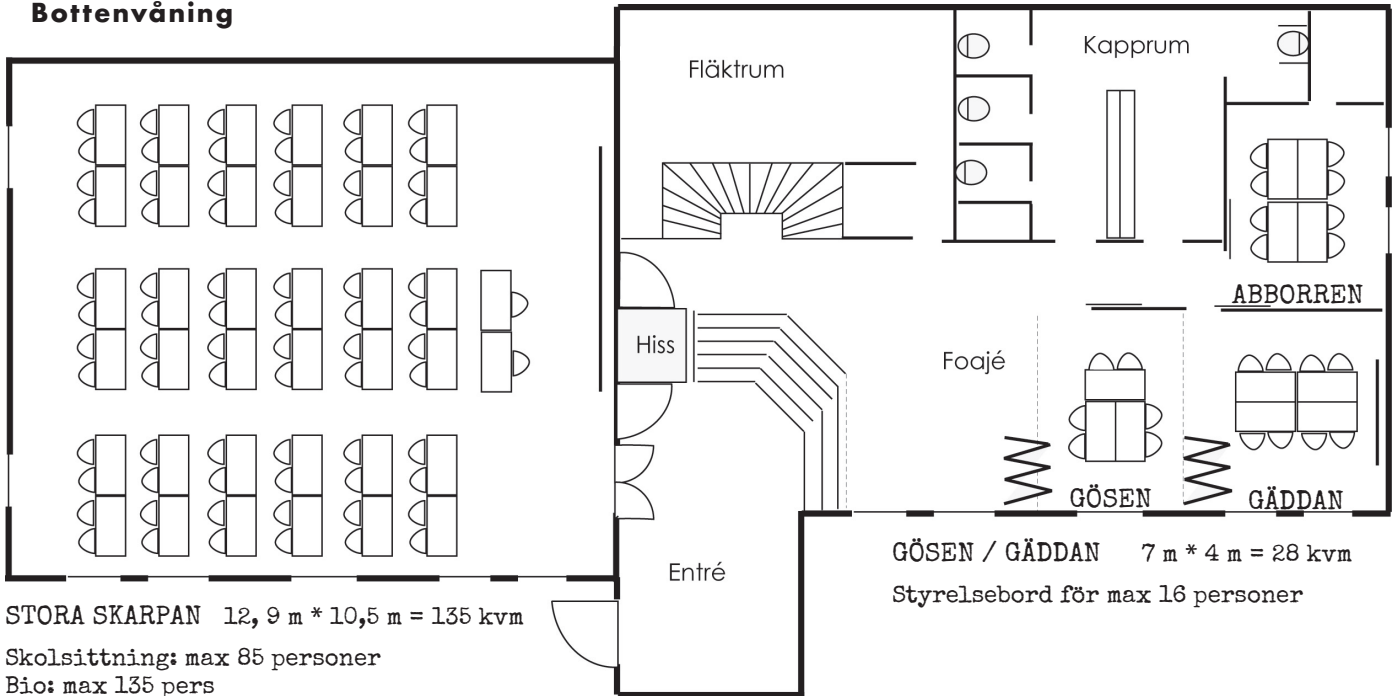

Skolsittning eller fiskben: max 44 personer

U-bord: max 30 personer

FAGERUDD KONFERENS
Bredsandsvägen 63
749 48 Enköping

LYCKORNA

0171-802 90 • info@fagerudd.se

www.fagerudd.se

KONFERENSHUSET SKARPAN
Bottenvåning

STORA SKARPAN 12,9 m * 10,5 m = 135 kvm

Skolsittning: max 85 personer

Bio: max 135 pers

U-bord: 38 personer

Öar: max 74 personer

GÖSEN / GÄDDAN 7 m * 4 m = 28 kvm
Styrelsebord för max 16 personer

KONFERENSHUSET SKARPAN, övre våningsplan

LILLA SKARPAN 7,7 m * 10,5 m = 80 kvm

Skolsittning: max 50 personer

Bio: max 60 pers

U-bord: 26 personer

Öar: max 40 personer

ANDEN / KNIPAN 7 m * 4 m = 28 kvm

Styrelsebord för max 16 personer. Som grupprum var för sig max 3 bord i varje och 8 stolar.