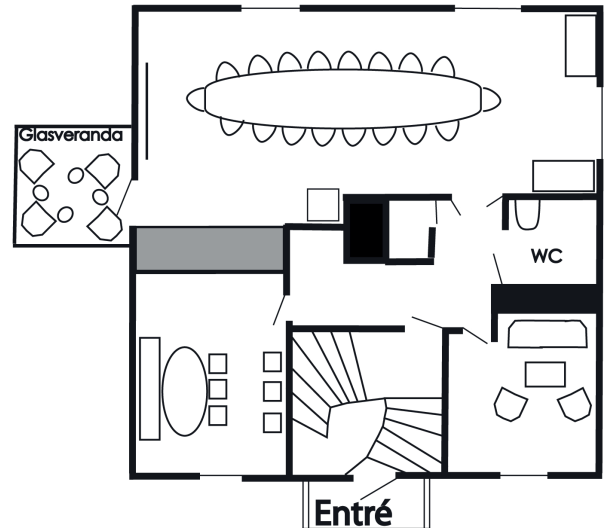

Mötesrum

KONFERENSLOKALER
& GRUPPRUM

HUVUDBYGGNAD Bottenvåning

SJÖJUNGFRUN 10 * 7 m = 70 kvm

Skolsittning: max 42 personer

U-bord: max 26 personer

Öar: max 32 personer

Bio: max 50 personer

SJÖVILLAN

VIKEN + GRUPPRUM 9 m * 4 m = 36 kvm (stora rummet)

Möblerade med ett ellipsformat bord för 19 personer.
Till lokalen hör två personligt inredda grupprum.

HUVUDBYGGNAD Övervåning

LUNDEVALL + 4 GRUPPRUM 6 m * 11 m = 66 kvm

STORA SKARPAN 12,9 m * 10,5 m = 135 kvm

Skolsittning: max 85 personer

Bio: max 135 pers

U-bord: 38 personer

Öar: max 74 personer

GÖSEN / GÄDDAN 7 m * 4 m = 28 kvm
Styrelsebord för max 16 personer

KONFERENSHUSET SKARPAN, övre våningsplan

LILLA SKARPAN 7,7 m * 10,5 m = 80 kvm

Skolsittning: max 50 personer

Bio: max 60 pers

U-bord: 26 personer

Öar: max 40 personer

ANDEN / KNIPAN 7 m * 4 m = 28 kvm

Styrelsebord för max 16 personer. Som grupprum var för sig max 3 bord i varje och 8 stolar.